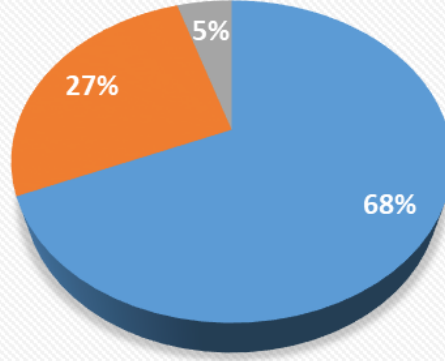

ISPARTA UYGULAMALI BİLİMLER ÜNİVERSİTESİ
BİLİMSEL ARAŞTIRMA PROJELERİ KOORDİNASYON BİRİMİ
“Bilimsel Araştırma Projeleri”
Paydaş Geri Bildirim Sonuçları

Paydaşların dağılımı

■ Akademik Personel ■ İdari Personel ■ Öğrenci

Geri bildirim türlerinin dağılımı

■ Öneri ■ İstek ■ Memnuniyet ■ Şikayet