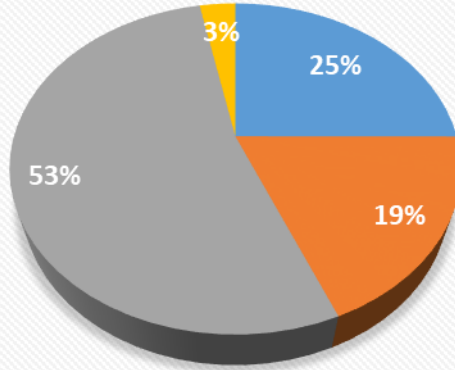

ISPARTA UYGULAMALI BİLİMLER ÜNİVERSİTESİ
BİLİMSEL ARAŞTIRMA PROJELERİ KOORDİNASYON BİRİMİ
“Bilimsel Araştırma Projeleri”
Paydaş Geri Bildirim Sonuçları

Paydaşların dağılımı

■ Akademik Personel ■ İdari Personel ■ Öğrenci

Geri bildirim türlerinin dağılımı

■ Öneri ■ İstek ■ Memnuniyet ■ Şikayet